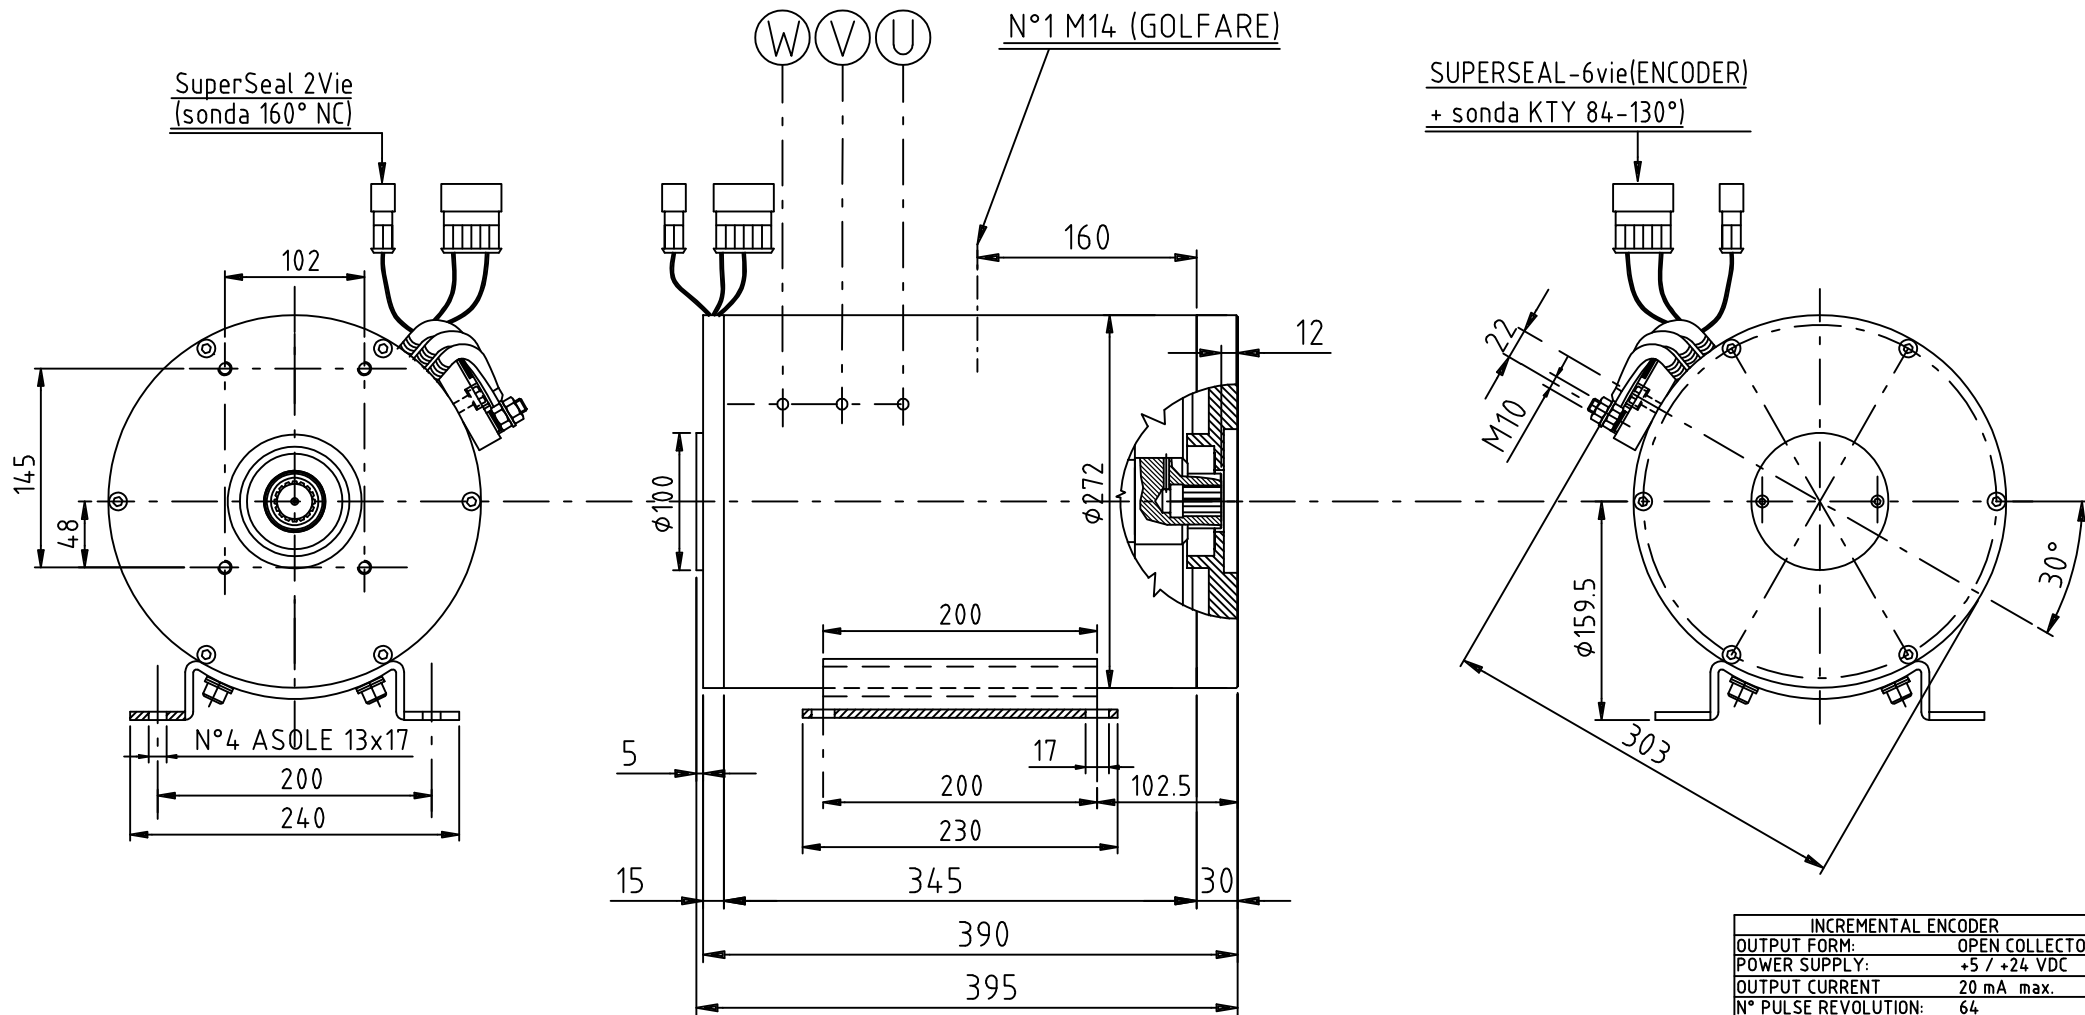

POTENZA POWER 23000 W	TENSIONE VOLTAGE 96 V	CORRENTE CURRENT 275 A	RPM 2350 RPM	SERVIZIO SERVICE S2 = 30'	SERVIZIO SERVICE S3 = 40%	CLASSE ISOL. H	NON VENTILATO	ECCITAZIONE FREQ. 85Hz	PESO WEIGHT Kg --
-----------------------------	-----------------------------	------------------------------	-----------------	---------------------------------	---------------------------------	----------------------	------------------	---------------------------	-------------------------

Cod.: GOM00106

Firma PROG.: Po M.

INCREMENTAL ENCODER		
OUTPUT FORM:	OPEN COLLECTOR	
POWER SUPPLY:	+5 / +24 VDC	
OUTPUT CURRENT:	20 mA max.	
N° PULSE REVOLUTION:	64	
N°PIN:	DESCRIPTION:	COLOUR:
1	+VCC	RED
2	GND	BLACK
3	SIGNAL A	WHITE(Green)
4	SIGNAL B	BLUE
5/6	KTY 84-130°	