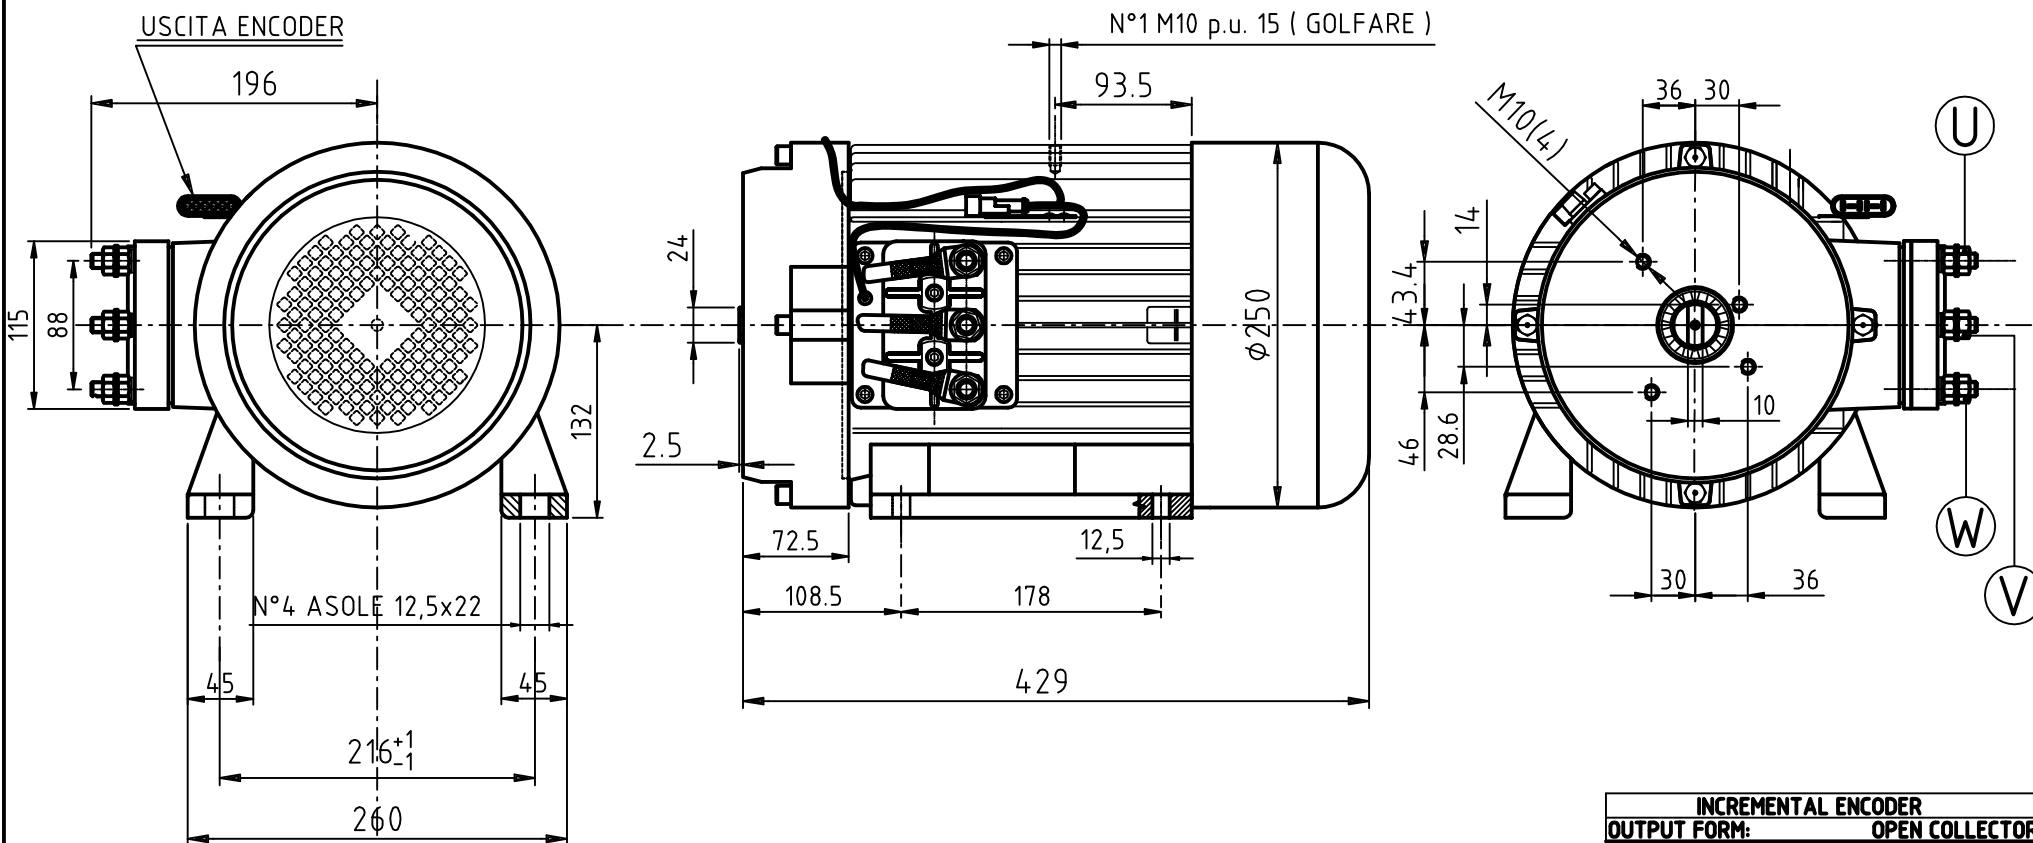

**BEST MOTOR**Tel. 059 - 858059
fax. 059 - 850410**MOTORE POMPA
(REV. 0 DEL 23/11/2015)**

POTENZA POWER 21 kW	TENSIONE VOLTAGE 80VDC-54VAC	CORRENTE CURRENT 320 A	RPM 2800	SERVIZIO SERVICE S2 = 10'	SERVIZIO SERVICE S3 = 15 %	CLASSE ISOL. F	INDEX COOLING IC 411	ECCITAZIONE FREQ. 95Hz.	PESO WEIGHT Kg 55 c.a
----------------------------------	---	-------------------------------------	--------------------	--	---	-----------------------------	--------------------------------	-----------------------------------	------------------------------------

Cod. GON00400

Firma PROG. : Po M.

INCREMENTAL ENCODER		
OUTPUT FORM:	OPEN COLLECTOR	
POWER SUPPLY:	+5 / +24 VDC	
OUTPUT CURRENT	20 mA max.	
N° PULSE REVOLUTION:	80	
N°PIN:	DESCRIPTION:	COLOUR:
1	+VCC	RED
2	SIGNAL A	WHITE(Green)
3	SIGNAL B	BLUE
4	GND	BLACK
5	POS. SONDA	RED SONDA
6	NEG. SONDA	BLACK SONDA