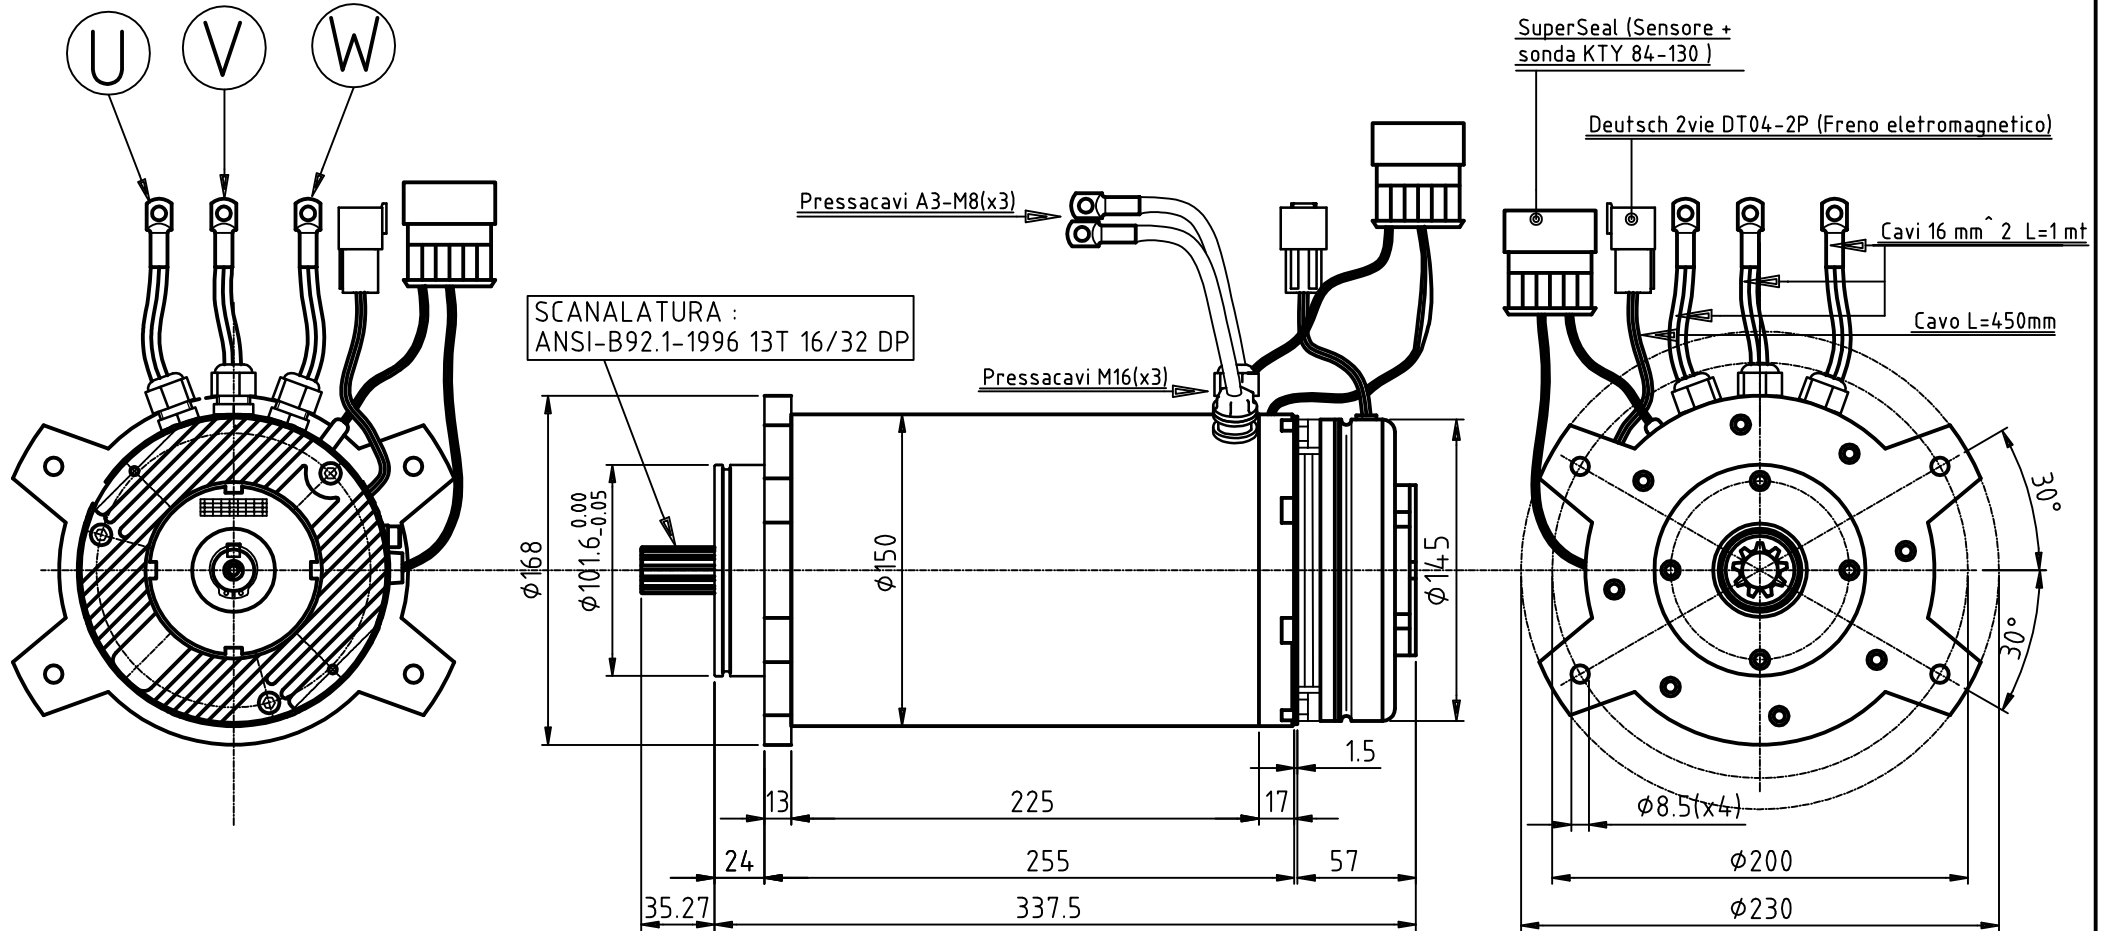

POTENZA POWER 2000 W	TENSIONE VOLTAGE 48 V	CORRENTE CURRENT 50 A	RPM 2910	SERVIZIO SERVICE S2 = 60'	SERVIZIO SERVICE S3 = 70 %	CLASSE ISOL. F	NON VENTILATO	ECCITAZIONE AC (100Hz)	PESO WEIGHT Kg --
-----------------------------------	------------------------------------	------------------------------------	--------------------	--	---	-----------------------------	------------------	----------------------------------	--------------------------------

Cod.:G1207338

Firma PROG. : Po M.

BRAKE CONNECTORS		
N°PIN:		
1	+48VDC	BLACK
2	GND	BLACK

INCREMENTAL ENCODER		
OUTPUT FORM:	OPEN COLLECTOR	
POWER SUPPLY:	+5 V ±2% VDC	
OUTPUT CURRENT	20 mA max.	
N° PULSE REVOLUTION:	64	
N°PIN:	DESCRIPTION:	COLOUR:
1	+VCC	RED
2	GND	BLACK
3	SIGNAL A	WHITE(Green)
4	SIGNAL B	BLUE
5/6	KTY 84-130	