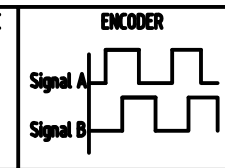

POTENZA POWER 2000 W	TENSIONE VOLTAGE 48 V	CORRENTE CURRENT 50 A	RPM 2910	SERVIZIO SERVICE S2 = 60'	SERVIZIO SERVICE S3 = 70 %	CLASSE ISOL. F	NON VENTILATO	ECCITAZIONE AC (100Hz)	PESO WEIGHT Kg --
-----------------------------------	------------------------------------	------------------------------------	--------------------	--	---	-----------------------------	------------------	----------------------------------	--------------------------------

Cod.:G1207338

Firma PROG. : Po M.

BRAKE CONNECTORS		
N°PIN:		
1	+48VDC	BLACK
2	GND	BLACK

INCREMENTAL ENCODER		
OUTPUT FORM:	OPEN COLLECTOR	
POWER SUPPLY:	+5 V ±2% VDC	
OUTPUT CURRENT	20 mA max.	
N° PULSE REVOLUTION:	64	
N°PIN:	DESCRIPTION:	COLOUR:
1	+VCC	RED
2	GND	BLACK
3	SIGNAL A	WHITE(Green)
4	SIGNAL B	BLUE
5/6	KTY 84-130	