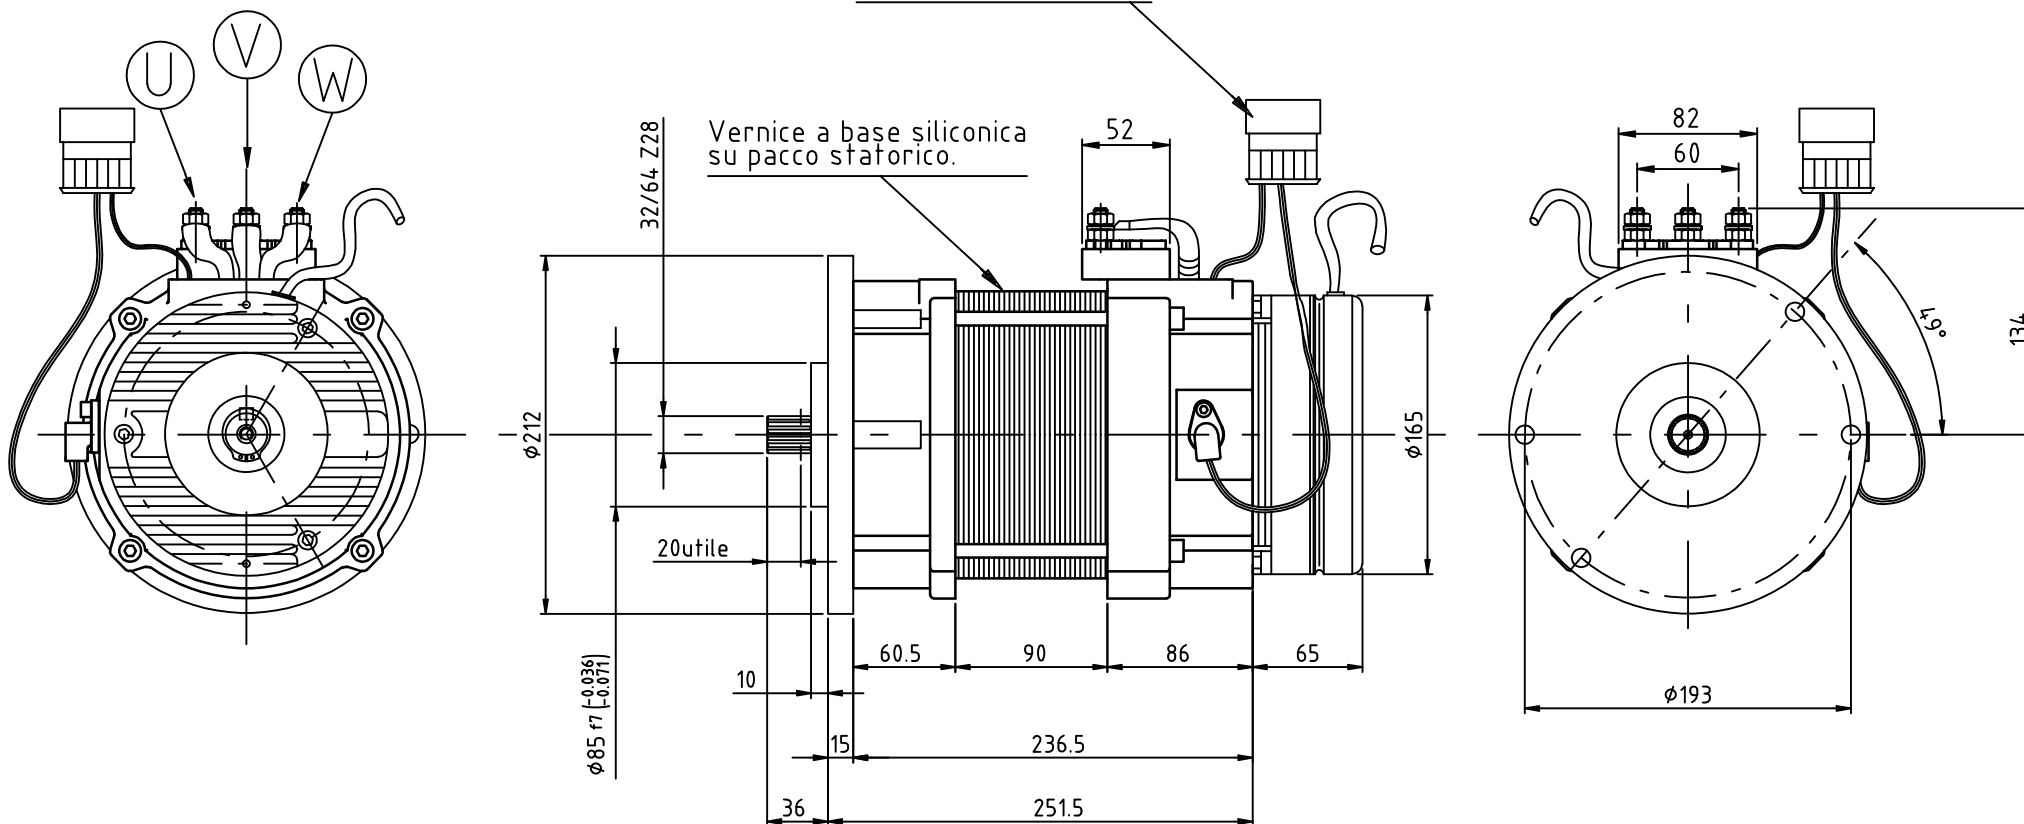

POTENZA POWER 3000 W	TENSIONE VOLTAGE 48 V	CORRENTE CURRENT 60 A	RPM 2350	SERVIZIO SERVICE S2 = 60'	SERVIZIO SERVICE S3 = 70 %	CLASSE ISOL. H	VENTILAZIONE NESSUNA	ECCITAZIONE FREQ. (80 Hz)	PESO WEIGHT Kg 43
----------------------------	-----------------------------	-----------------------------	-------------	---------------------------------	----------------------------------	----------------------	-------------------------	------------------------------	-------------------------

SUPERSEAL-6vie
Encoder + KTY 84-130

INCREMENTAL ENCODER		
OUTPUT FORM:		OPEN COLLECTOR
POWER SUPPLY:		+5 / +24 VDC
OUTPUT CURRENT		20 mA max.
N° PULSE REVOLUTION:		64
N°PIN:	DESCRIPTION:	COLOUR:
1	+VCC	RED
2	GND	BLACK
3	SIGNAL A	WHITE(Green)
4	SIGNAL B	BLUE
5/6	KTY 84-130	