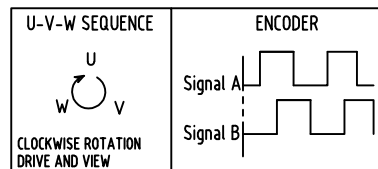

POTENZA POWER 3000 W	TENSIONE VOLTAGE 48 V	CORRENTE CURRENT 60 A	RPM 2350	SERVIZIO SERVICE S2 = 60'	SERVIZIO SERVICE S3 = 70 %	CLASSE ISOL. H	VENTILAZIONE NESSUNA	ECCITAZIONE FREQ. (80 Hz)	PESO WEIGHT Kg 43
----------------------------	-----------------------------	-----------------------------	-------------	---------------------------------	----------------------------------	----------------------	-------------------------	------------------------------	-------------------------

SUPERSEAL-6vie
Encoder + KTY 84-130

INCREMENTAL ENCODER		
OUTPUT FORM:		OPEN COLLECTOR
POWER SUPPLY:		+5 / +24 VDC
OUTPUT CURRENT		20 mA max.
N° PULSE REVOLUTION:		64
N°PIN:	DESCRIPTION:	COLOUR:
1	+VCC	RED
2	GND	BLACK
3	SIGNAL A	WHITE(Green)
4	SIGNAL B	BLUE
5/6	KTY 84-130	