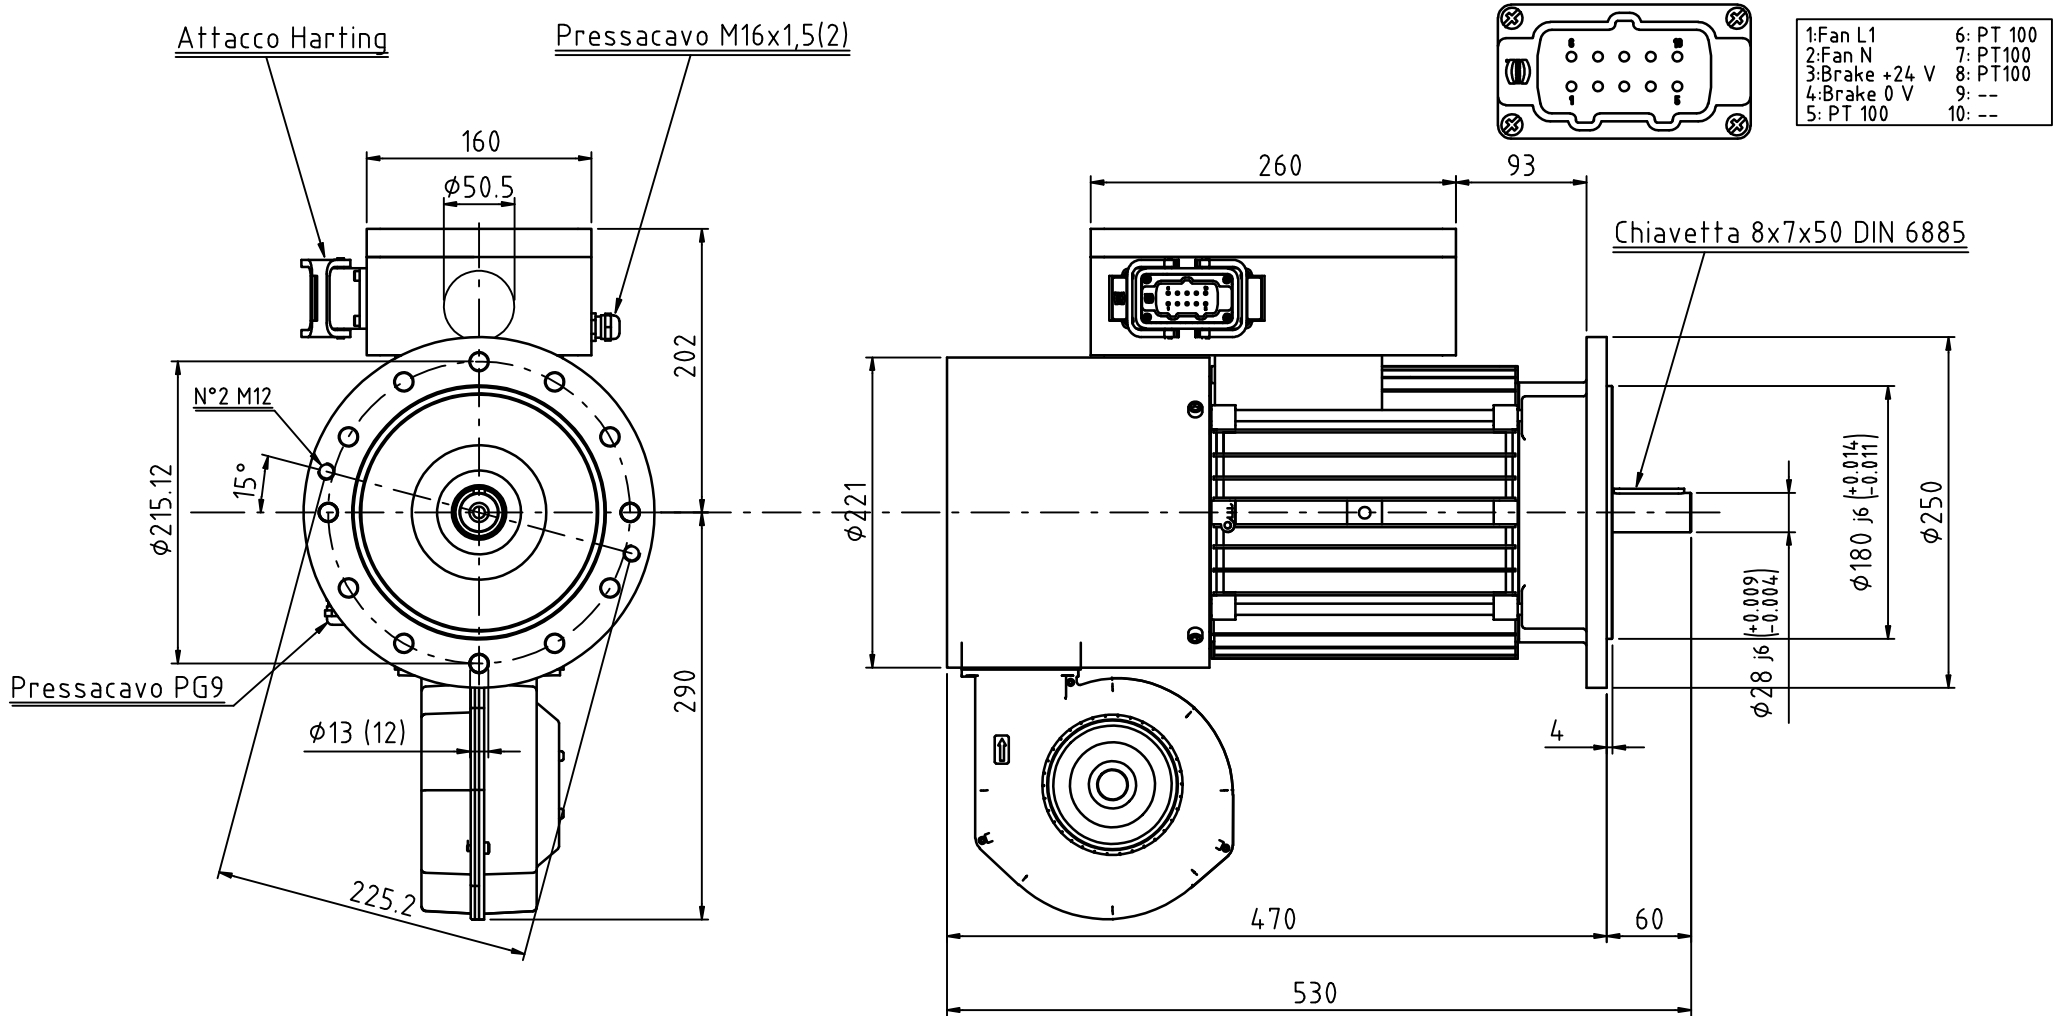

POTENZA POWER 6000 W	TENSIONE VOLTAGE 60 V	CORRENTE CURRENT 135 A	RPM 1500	SERVIZIO SERVICE S2 = 60'	SERVIZIO SERVICE S3 = 70 %	CLASSE ISOL. F	VENTILATO INTERNO	ECCITAZIONE FREQ. (52 Hz)	PESO WEIGHT Kg --
----------------------------	-----------------------------	------------------------------	-------------	---------------------------------	----------------------------------	----------------------	----------------------	------------------------------	-------------------------

- | | |
|---------------|-----------|
| 1:Fan L1 | 6: PT 100 |
| 2:Fan N | 7: PT100 |
| 3:Brake +24 V | 8: PT 100 |
| 4:Brake 0 V | 9: -- |
| 5: PT 100 | 10: -- |

Colore RAL 5015

Cod. G16053006P

Encoder KUBLER 259725
Brake 24V M60 75Nm
Cable 3,5Mt cod.Atech: 14.01221301