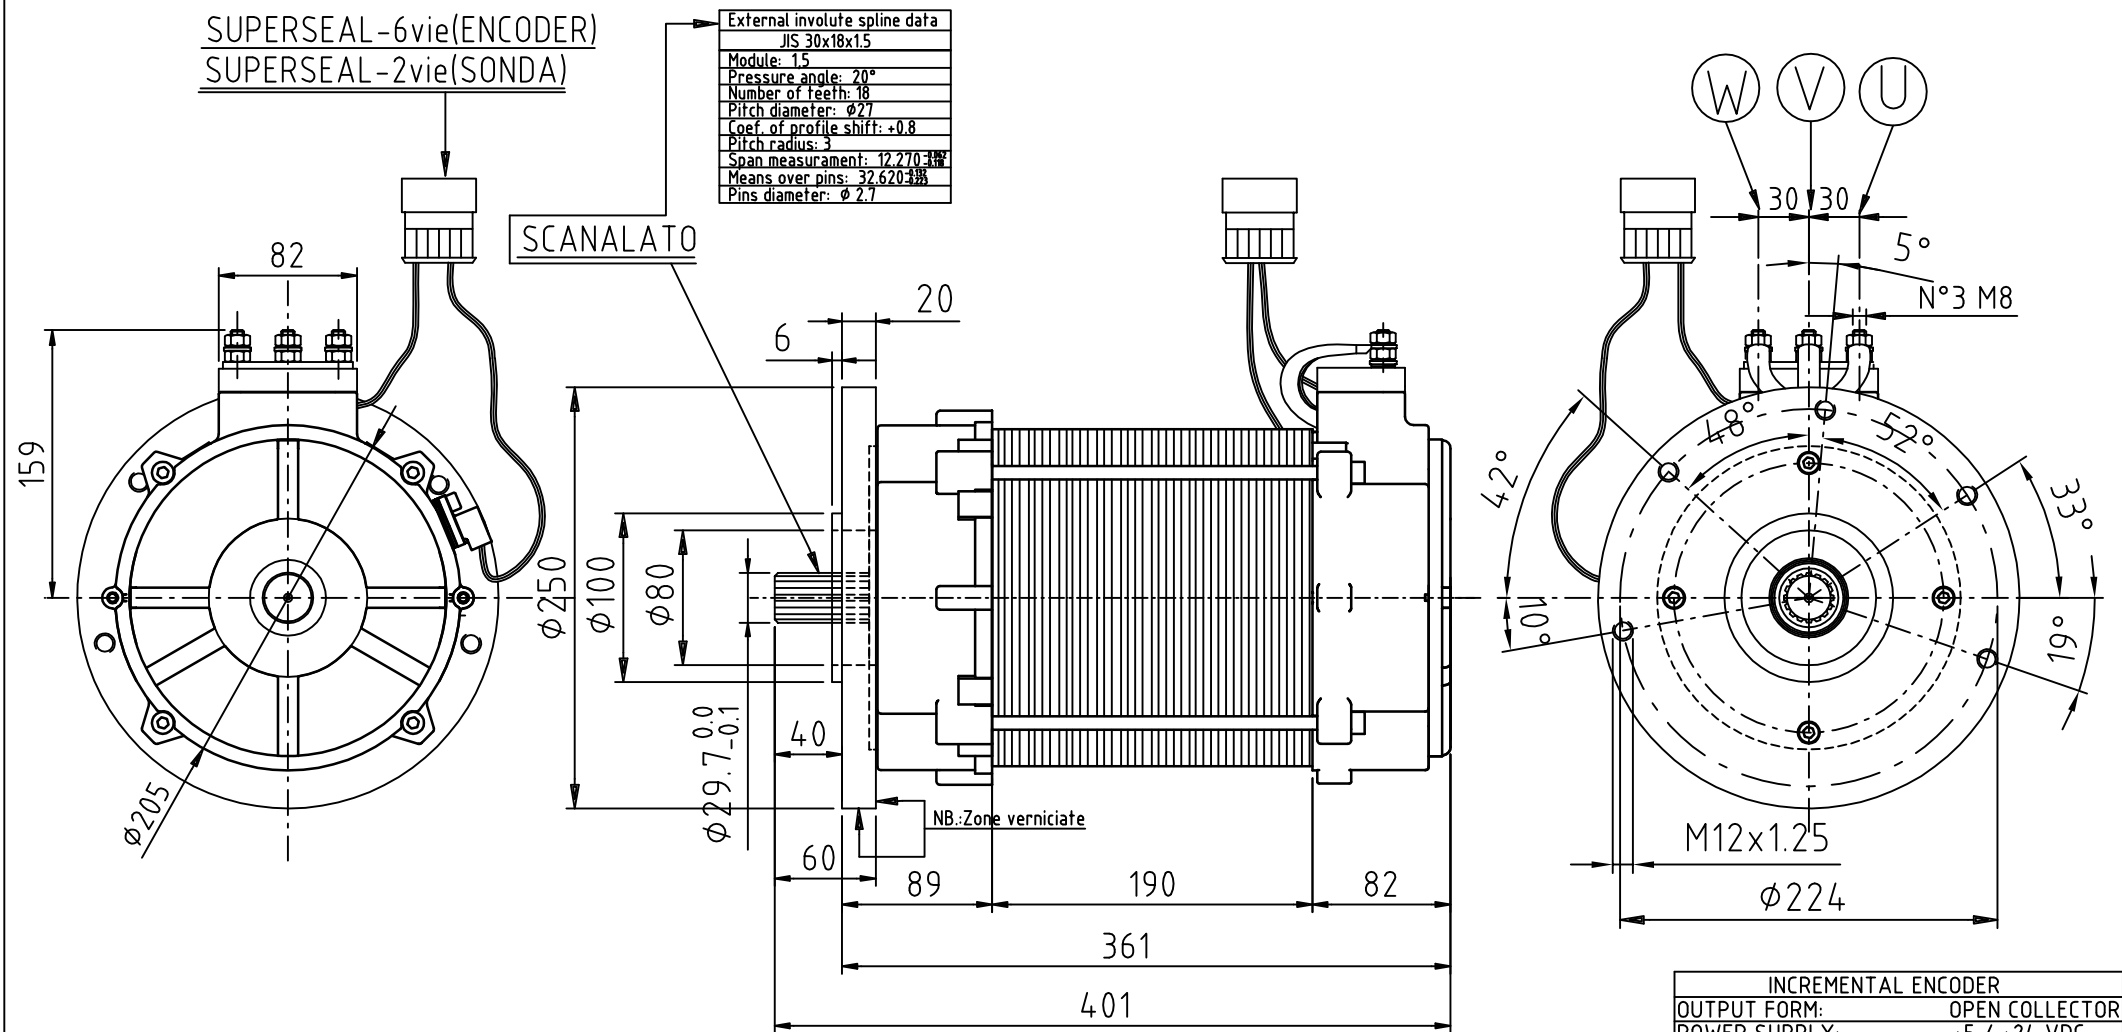

POTENZA POWER 7000	TENSIONE VOLTAGE 48 V	CORRENTE CURRENT 175 A	RPM 2350	SERVIZIO SERVICE S2 = 60'	SERVIZIO SERVICE S3 = 70 %	CLASSE ISOL. H	SENZA VENTILAZIONE	ECCITAZIONE AC 3M	PESO WEIGHT Kg 65
--------------------------	-----------------------------	------------------------------	-------------	---------------------------------	----------------------------------	----------------------	-----------------------	----------------------	-------------------------

Cod.:G1701500

Firma PROG. : Po M.

INCREMENTAL ENCODER		
OUTPUT FORM:	OPEN COLLECTOR	
POWER SUPPLY:	+5 / +24 VDC	
OUTPUT CURRENT:	20 mA max.	
N° PULSE REVOLUTION:	64	
N°PIN:	DESCRIPTION:	COLOUR:
1	+VCC	RED
2	GND	BLACK
3	SIGNAL A	WHITE(Green)
4	SIGNAL B	BLUE
5/6	KTY 84-130	