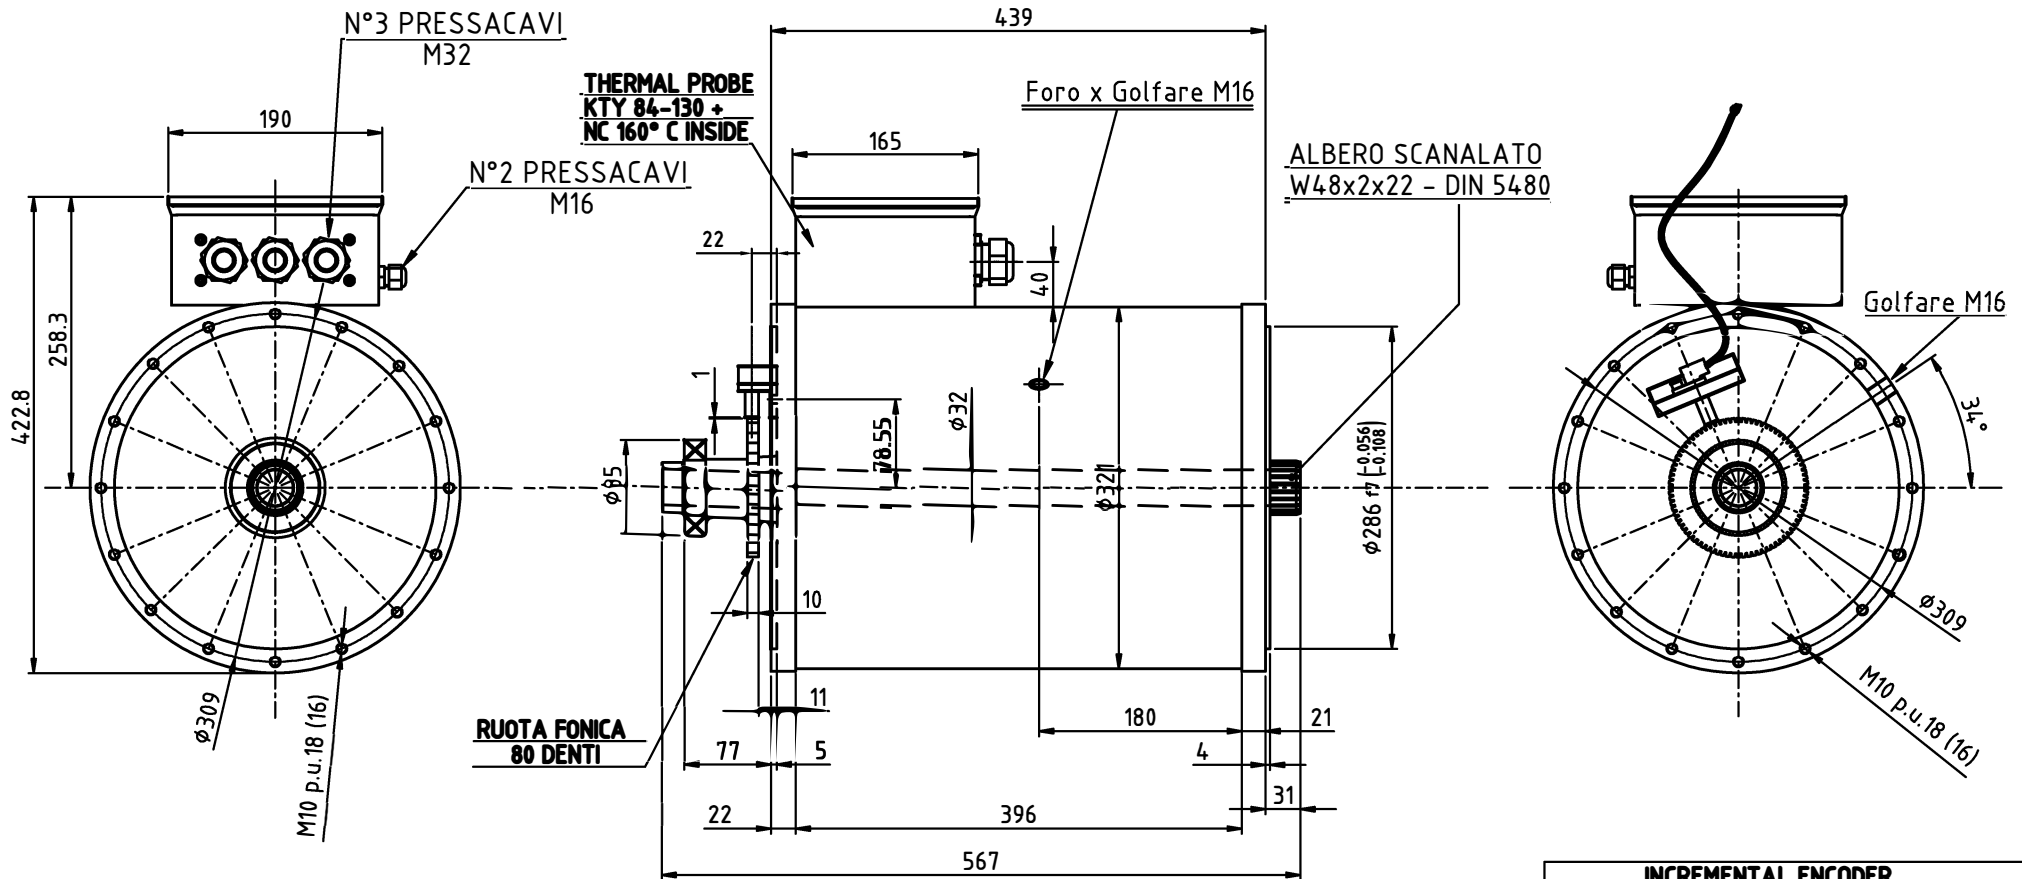

POTENZA POWER 20000 W	TENSIONE VOLTAGE 80 V	CORRENTE CURRENT 310 A	RPM 2000	SERVIZIO SERVICE S2 = 60'	SERVIZIO SERVICE S3 = 70 %	CLASSE ISOL. H	NON VENTILATO	ECCITAZIONE AC-3M (100 Hz)	PESO WEIGHT 190
------------------------------------	------------------------------------	-------------------------------------	--------------------	--	---	-----------------------------	------------------	--------------------------------------	------------------------------

Cod. G1L00800

Firma PROG. : Po M.

INCREMENTAL ENCODER		
OUTPUT FORM:	OPEN COLLECTOR	
POWER SUPPLY:	+5 / +24 VDC	
OUTPUT CURRENT	20 mA max.	
N° PULSE REVOLUTION:	80	
N°PIN:	DESCRIPTION:	COLOUR:
1	+VCC	RED
2	GND	BLACK
3	SIGNAL A	WHITE(Green)
4	SIGNAL B	BLUE
5/6	NOT USED	

G1L00800